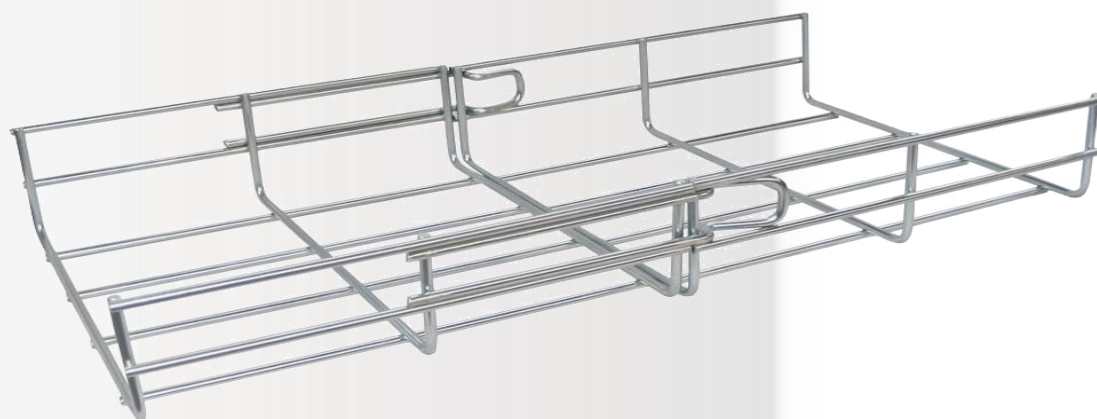

# aramague

Toujours à la recherche d'alternative du meilleur Niveau, GSV vous propose dès maintenant sa nouvelle gamme de chemin de câbles en fil Aramague.

Outre le gain de temps évident qu'offrent ses connexions rapides, son prix va vous étonner.

Toute la gamme Aramague est disponible en finition zinguée galvanisée ou en Inox.

**Ce mois-ci, bénéficiez d'une remise supplémentaire de 5% dans le cadre de notre offre de lancement sur les chemins de câbles Aramague.**