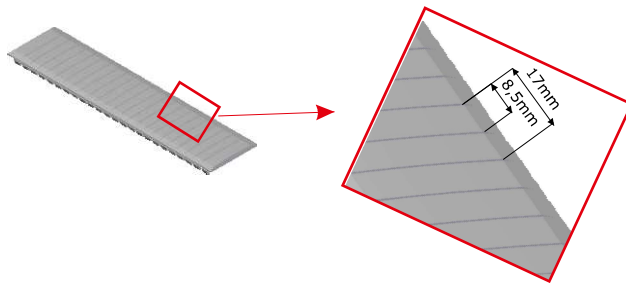

Ref.	Dim. (mm)	Descr.	
273-MF	200 x 52 x 8	Tampa cobre-módulos universal para qualquer tipo de quadros Tapa cubre módulos universal para cualquier tipo de cuadros Universal blank cover for MCB's Couvercle universelle pour disjoncteurs	10

▶ Calha DIN EN 50022

▶ Rail DIN EN 50022

▶ DIN EN 50022 Rail

▶ Rail DIN EN 50022

REF	C L H	Dim. (mm)	
2000 MF	35 x 7,5 x 1	2000	10
208 MF		208	10
239 MF		239	10
314 MF		314	10
344 MF		344	10

▶ Ventilador (par)