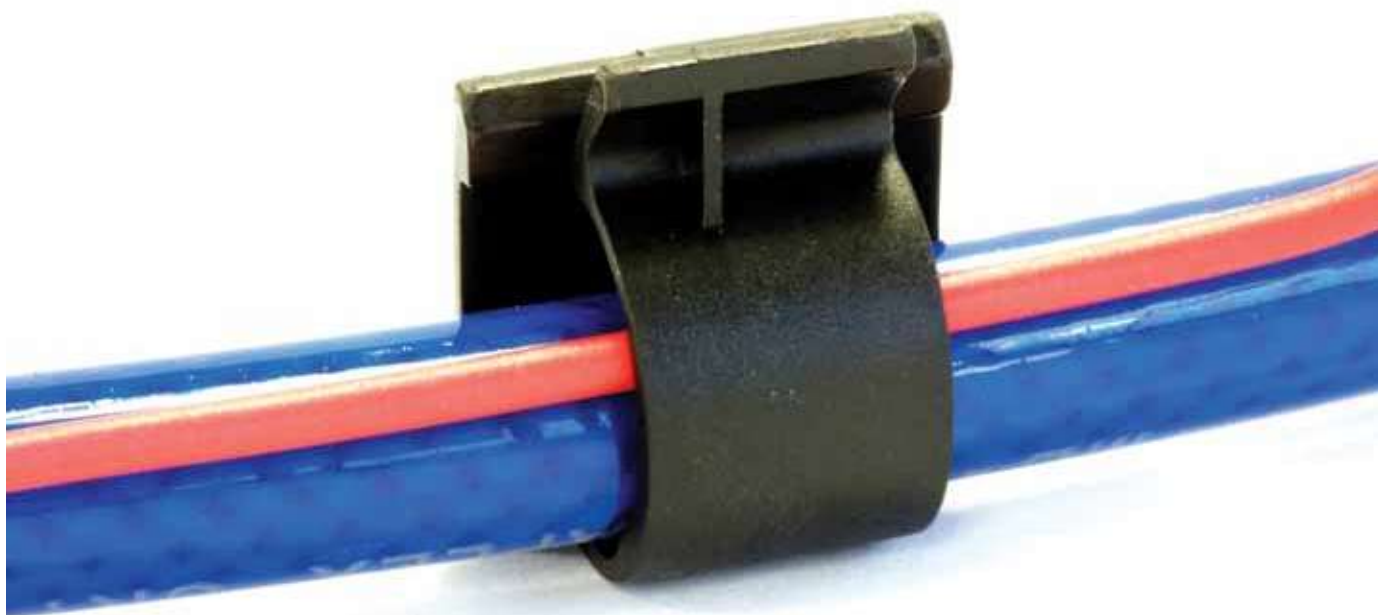

GANCI IN NYLON CON BIADESIVO

IT In nylon naturale o nero autoestinguente V2. Il particolare profilo dei supporti permette rapidi inserimenti e rimozioni di uno o più cavi senza danneggiare l'isolamento. Adatti per cavi fino a 15 mm di diametro.

EN **NYLON DUAL-ADHESIVE CLIPS** - In self-extinguishing natural or black V2 nylon. The special support is designed for the quick insertion and removal of one or more cables without compromising the cable insulation. Suitable for cables of up to 15 mm Ø.

ES **GANCHOS DE NYLON CON BIADHESIVO** - En nylon natural o negro autoextinguible V2. El perfil particular del soporte permite introducir y quitar rápidamente uno o varios cables sin perjudicar el aislamiento. Adecuados para cables de hasta 15 mm de diámetro.

DE **HAKENHALTERUNGEN AUS NYLON MIT KLEBESTREIFEN** - Aus nylon neutral oder schwarz selbstlöschend V2, mit zweiseitigem Klebestreifen. Das besondere Profil dieser Halterung ermöglicht eine schnelle Montage und Demontage eines oder mehrerer Kabel ohne Beschädigung der Isolierung. Geeignet für Kabel bis 15 mm Durchmesser.