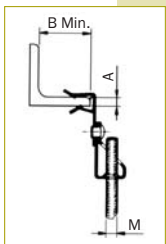

Elementos de fijación rápida  
Elements de fixation rapide

Quick attachment devices  
Schnellen befestigungselemente

A mm.	B mm.	M	Kg.		Negro / Noire / Black / Schwarze Cód.	Ref.	€/100
1,5 - 4	18	M6	70	100	10013049	100-210	<b>65,20</b>
1,5 - 4	18	M8	70	100	10013050	100-211	<b>65,20</b>
1,5 - 4	18	M10	70	100	10013051	100-212	<b>65,20</b>
4 - 10	25	M6	70	100	10013064	101-210	<b>80,80</b>
4 - 10	25	M8	70	100	10013065	101-211	<b>80,80</b>
4 - 10	25	M10	70	100	10013066	101-212	<b>80,80</b>
10 - 15	25	M6	70	100	10013079	102-210	<b>84,60</b>
10 - 15	25	M8	70	100	10013080	102-211	<b>84,60</b>
10 - 15	25	M10	70	100	10013081	102-212	<b>84,60</b>
15 - 20	25	M6	70	100	10013094	103-210	<b>98,30</b>
15 - 20	25	M8	70	100	10013095	103-211	<b>98,30</b>
15 - 20	25	M10	70	100	10013096	103-212	<b>98,30</b>

A mm.	B mm.	ØD mm.	Kg.		Cód.	Ref.	€/100
1,5 - 4	18	18 - 22	7	100	1001354350	100-280 DT	<b>78,70</b>
1,5 - 4	18	22 - 30	7	100	1001354450	100-281 DT	<b>82,50</b>
1,5 - 4	18	30 - 35	7	100	1001354550	100-282 DT	<b>86,90</b>
4 - 10	25	18 - 22	7	100	1001354650	101-280 DT	<b>93,10</b>
4 - 10	25	22 - 30	7	100	1001354750	101-281 DT	<b>96,90</b>
4 - 10	25	30 - 35	7	100	1001354850	101-282 DT	<b>101,50</b>
10 - 15	25	18 - 22	7	100	1001354950	102-280 DT	<b>98,50</b>
10 - 15	25	22 - 30	7	100	1001355050	102-281 DT	<b>102,30</b>
10 - 15	25	30 - 35	7	100	1001355150	102-282 DT	<b>106,70</b>
15 - 20	25	18 - 22	7	100	1001355250	103-280 DT	<b>103,40</b>
15 - 20	25	22 - 30	7	100	1001355350	103-281 DT	<b>107,20</b>
15 - 20	25	30 - 35	7	100	1001355450	103-282 DT	<b>111,80</b>