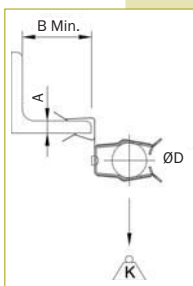

Elementos de fijación rápida  
Elements de fixation rapide

Quick attachment devices  
Schnellen befestigungselemente

A mm.	B mm.	M	Kg.		Negro / Noire / Black / Schwarze Cód.	Ref.	€/100
1,5 - 4	18	M6	70	100	10013049	100-210	<b>65,20</b>
1,5 - 4	18	M8	70	100	10013050	100-211	<b>65,20</b>
1,5 - 4	18	M10	70	100	10013051	100-212	<b>65,20</b>
4 - 10	25	M6	70	100	10013064	101-210	<b>80,80</b>
4 - 10	25	M8	70	100	10013065	101-211	<b>80,80</b>
4 - 10	25	M10	70	100	10013066	101-212	<b>80,80</b>
10 - 15	25	M6	70	100	10013079	102-210	<b>84,60</b>
10 - 15	25	M8	70	100	10013080	102-211	<b>84,60</b>
10 - 15	25	M10	70	100	10013081	102-212	<b>84,60</b>
15 - 20	25	M6	70	100	10013094	103-210	<b>98,30</b>
15 - 20	25	M8	70	100	10013095	103-211	<b>98,30</b>
15 - 20	25	M10	70	100	10013096	103-212	<b>98,30</b>

A mm.	B mm.	ØD mm.	Kg.		Cód.	Ref.	€/100
1,5 - 4	18	18 - 22	7	100	1001354350	100-280 DT	<b>78,70</b>
1,5 - 4	18	22 - 30	7	100	1001354450	100-281 DT	<b>82,50</b>
1,5 - 4	18	30 - 35	7	100	1001354550	100-282 DT	<b>86,90</b>
4 - 10	25	18 - 22	7	100	1001354650	101-280 DT	<b>93,10</b>
4 - 10	25	22 - 30	7	100	1001354750	101-281 DT	<b>96,90</b>
4 - 10	25	30 - 35	7	100	1001354850	101-282 DT	<b>101,50</b>
10 - 15	25	18 - 22	7	100	1001354950	102-280 DT	<b>98,50</b>
10 - 15	25	22 - 30	7	100	1001355050	102-281 DT	<b>102,30</b>
10 - 15	25	30 - 35	7	100	1001355150	102-282 DT	<b>106,70</b>
15 - 20	25	18 - 22	7	100	1001355250	103-280 DT	<b>103,40</b>
15 - 20	25	22 - 30	7	100	1001355350	103-281 DT	<b>107,20</b>
15 - 20	25	30 - 35	7	100	1001355450	103-282 DT	<b>111,80</b>