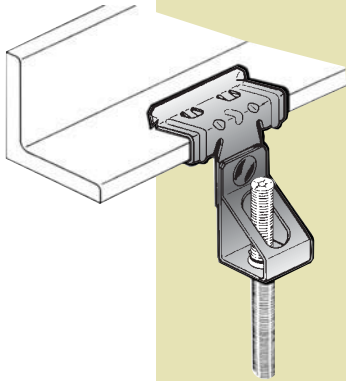

Elementos de fijación rápida  
Elements de fixation rapide

Quick attachment devices  
Schnellen befestigungselemente

A mm.	B mm.	M	Kg.		Negro / Noire / Black / Schwarze Cód.	Ref.	€/100
1,5 - 4	18	M6	70	100	10013049	100-210	<b>65,20</b>
1,5 - 4	18	M8	70	100	10013050	100-211	<b>65,20</b>
1,5 - 4	18	M10	70	100	10013051	100-212	<b>65,20</b>
4 - 10	25	M6	70	100	10013064	101-210	<b>80,80</b>
4 - 10	25	M8	70	100	10013065	101-211	<b>80,80</b>
4 - 10	25	M10	70	100	10013066	101-212	<b>80,80</b>
10 - 15	25	M6	70	100	10013079	102-210	<b>84,60</b>
10 - 15	25	M8	70	100	10013080	102-211	<b>84,60</b>
10 - 15	25	M10	70	100	10013081	102-212	<b>84,60</b>
15 - 20	25	M6	70	100	10013094	103-210	<b>98,30</b>
15 - 20	25	M8	70	100	10013095	103-211	<b>98,30</b>
15 - 20	25	M10	70	100	10013096	103-212	<b>98,30</b>

A mm.	B mm.	ØD mm.	Kg.		Cód.	Ref.	€/100
1,5 - 4	18	18 - 22	7	100	1001354350	100-280 DT	<b>78,70</b>
1,5 - 4	18	22 - 30	7	100	1001354450	100-281 DT	<b>82,50</b>
1,5 - 4	18	30 - 35	7	100	1001354550	100-282 DT	<b>86,90</b>
4 - 10	25	18 - 22	7	100	1001354650	101-280 DT	<b>93,10</b>
4 - 10	25	22 - 30	7	100	1001354750	101-281 DT	<b>96,90</b>
4 - 10	25	30 - 35	7	100	1001354850	101-282 DT	<b>101,50</b>
10 - 15	25	18 - 22	7	100	1001354950	102-280 DT	<b>98,50</b>
10 - 15	25	22 - 30	7	100	1001355050	102-281 DT	<b>102,30</b>
10 - 15	25	30 - 35	7	100	1001355150	102-282 DT	<b>106,70</b>
15 - 20	25	18 - 22	7	100	1001355250	103-280 DT	<b>103,40</b>
15 - 20	25	22 - 30	7	100	1001355350	103-281 DT	<b>107,20</b>
15 - 20	25	30 - 35	7	100	1001355450	103-282 DT	<b>111,80</b>