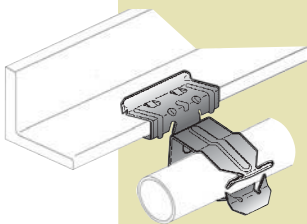

Elementos de fijación rápida  
Elements de fixation rapide

Quick attachment devices  
Schnellen befestigungselemente

A mm.	B mm.	M	Kg.		Negro / Noire / Black / Schwarze Cód.	Ref.	€/100
1,5 - 4	18	M6	70	100	10013049	100-210	<b>65,20</b>
1,5 - 4	18	M8	70	100	10013050	100-211	<b>65,20</b>
1,5 - 4	18	M10	70	100	10013051	100-212	<b>65,20</b>
4 - 10	25	M6	70	100	10013064	101-210	<b>80,80</b>
4 - 10	25	M8	70	100	10013065	101-211	<b>80,80</b>
4 - 10	25	M10	70	100	10013066	101-212	<b>80,80</b>
10 - 15	25	M6	70	100	10013079	102-210	<b>84,60</b>
10 - 15	25	M8	70	100	10013080	102-211	<b>84,60</b>
10 - 15	25	M10	70	100	10013081	102-212	<b>84,60</b>
15 - 20	25	M6	70	100	10013094	103-210	<b>98,30</b>
15 - 20	25	M8	70	100	10013095	103-211	<b>98,30</b>
15 - 20	25	M10	70	100	10013096	103-212	<b>98,30</b>

A mm.	B mm.	ØD mm.	Kg.		Cód.	Ref.	€/100
1,5 - 4	18	18 - 22	7	100	1001354350	100-280 DT	<b>78,70</b>
1,5 - 4	18	22 - 30	7	100	1001354450	100-281 DT	<b>82,50</b>
1,5 - 4	18	30 - 35	7	100	1001354550	100-282 DT	<b>86,90</b>
4 - 10	25	18 - 22	7	100	1001354650	101-280 DT	<b>93,10</b>
4 - 10	25	22 - 30	7	100	1001354750	101-281 DT	<b>96,90</b>
4 - 10	25	30 - 35	7	100	1001354850	101-282 DT	<b>101,50</b>
10 - 15	25	18 - 22	7	100	1001354950	102-280 DT	<b>98,50</b>
10 - 15	25	22 - 30	7	100	1001355050	102-281 DT	<b>102,30</b>
10 - 15	25	30 - 35	7	100	1001355150	102-282 DT	<b>106,70</b>
15 - 20	25	18 - 22	7	100	1001355250	103-280 DT	<b>103,40</b>
15 - 20	25	22 - 30	7	100	1001355350	103-281 DT	<b>107,20</b>
15 - 20	25	30 - 35	7	100	1001355450	103-282 DT	<b>111,80</b>