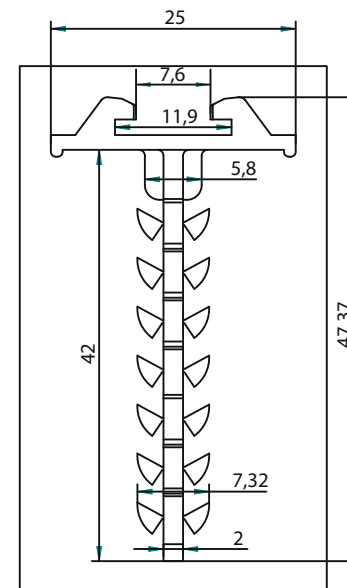

EN

Schelle 25Ø mit Steckdübel 27mm, verstellbar, für die Verlegung von 5m 25mm Ø Rohr

DE

CONTROL DATE: 2023/06/02 16:58:27

Diameter Durchmesser **20**  **-5°C > 40°C**

SUPER-T Für Rohr 

ST20PB4-10 5m Installation

EN

Schelle 40Ø mit Steckdübel 27mm, verstellbar, für die Verlegung von 5m 40mm Ø Rohr

DE

CONTROL DATE: 2023/06/02 16:58:27

Diameter Durchmesser **25** ∅

SUPERT -5°C > 40°C

ST25PB4-30 15m

Installation

CONTROL DATE: 2023/06/02 16:58:27

5601859009241

Diameter Durchmesser **32** ∅

SUPERT -5°C > 40°C

ST32PB4-30 15m

Installation

Total Stück **30**

Für Rohr

FULL VIDEO 2021

FULL VIDEO 2022

SMALLER PROMO VIDEO 2022

AI PRESENTER

AST-5 AST-7

AST-CLIP

ST-BASE

ST-16