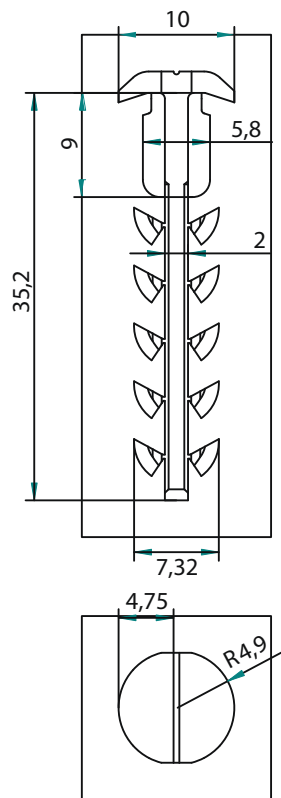

EN

Schelle 25Ø mit Steckdübel 27mm, verstellbar, für die Verlegung von 5m 25mm Ø Rohr

DE

CONTROL DATE: 2023/06/02 16:58:27

Diameter Durchmesser **20**  **-5°C > 40°C**

SUPER-T Für Rohr 

ST20PB4-10 5m Installation

EN

Schelle 40Ø mit Steckdübel 27mm, verstellbar, für die Verlegung von 5m 40mm Ø Rohr

DE

CONTROL DATE: 2023/06/02 16:58:27

Diameter Durchmesser **25** ∅

SUPERT -5°C > 40°C

ST25PB4-30 15m

Installation

CONTROL DATE: 2023/06/02 16:58:27

5601859009241

Diameter Durchmesser **32** ∅

SUPERT -5°C > 40°C

ST32PB4-30 15m

Installation

Total Stück **30**

Für Rohr

FULL VIDEO 2021

FULL VIDEO 2022

SMALLER PROMO VIDEO 2022

AI PRESENTER

AST-5 AST-7

AST-CLIP

ST-BASE

ST-16