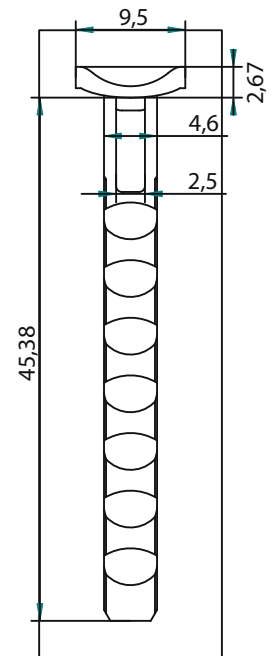

EN

Schelle 40Ø mit Steckdübel 27mm, verstellbar, für die Verlegung von 5m 40mm Ø Rohr

DE

CONTROL DATE: 2023/06/02 16:58:27

Diameter Durchmesser **25** ∅

SUPERT -5°C > 40°C

ST25PB4-30 15m

Installation

CONTROL DATE: 2023/06/02 16:58:27

5601859009241

Diameter Durchmesser **32** ∅

SUPERT -5°C > 40°C

ST32PB4-30 15m

Installation

Total Stück **30**

Für Rohr

FULL VIDEO 2021

FULL VIDEO 2022

SMALLER PROMO VIDEO 2022

AI PRESENTER

AST-5 AST-7

AST-CLIP

ST-BASE

ST-16