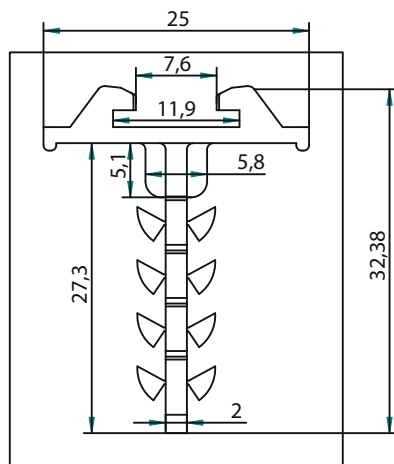

EN

Schelle 40Ø mit Steckdübel 27mm, verstellbar, für die Verlegung von 5m 40mm Ø Rohr

DE

CONTROL DATE: 2023/06/02 16:58:27

Diameter Durchmesser **25** ∅

SUPERT -5°C > 40°C

ST25PB4-30 15m

Installation

CONTROL DATE: 2023/06/02 16:58:27

5601859009241

Diameter Durchmesser **32** ∅

SUPERT -5°C > 40°C

ST32PB4-30 15m

Installation

Total Stück **30**

Für Rohr

FULL VIDEO 2021

FULL VIDEO 2022

SMALLER PROMO VIDEO 2022

AI PRESENTER

AST-5 AST-7

AST-CLIP

ST-BASE

ST-16