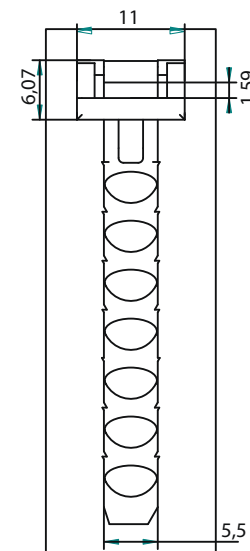

EN

Schelle 40Ø mit Steckdübel 27mm, verstellbar, für die Verlegung von 5m 40mm Ø Rohr

DE

CONTROL DATE: 2023/06/02 16:58:27

Diameter Durchmesser **25** ∅

SUPERT -5°C > 40°C

ST25PB4-30 15m

Installation

CONTROL DATE: 2023/06/02 16:58:27

5601859009241

Diameter Durchmesser **32** ∅

SUPERT -5°C > 40°C

ST32PB4-30 15m

Installation

Total Stück **30**

Für Rohr

FULL VIDEO 2021

FULL VIDEO 2022

SMALLER PROMO VIDEO 2022

AI PRESENTER

AST-5 AST-7

AST-CLIP

ST-BASE

ST-16