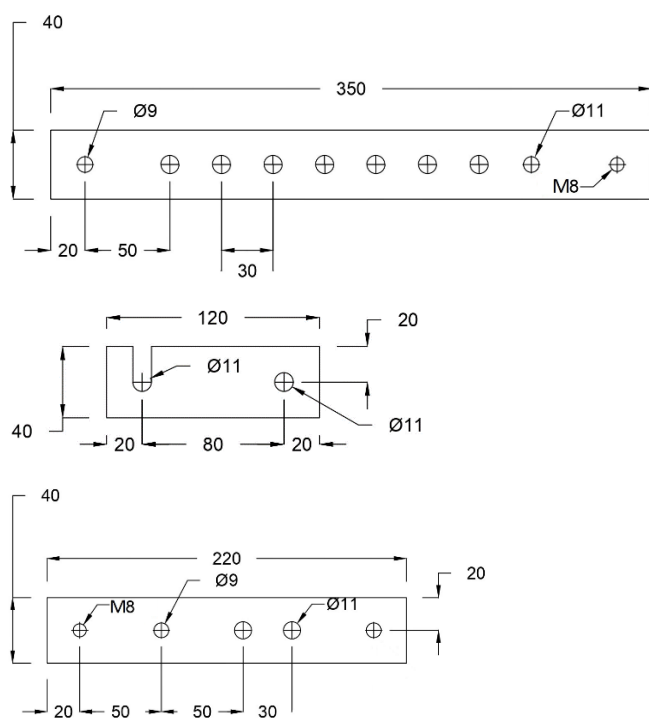

Aardingsrail met onderbreker, met galva bouten en moeren - 5 mm

<b>Aansluitingen rail 1</b>	8 trous Ø11mm voor het bevestigen van een kabelschoen
<b>Aansluitingen rail 2</b>	2 trous Ø11mm voor het bevestigen van een kabelschoen
<b>Dikte van het koper</b>	5mm
<b>Montagerail</b>	41mm x 21mm x 700mm