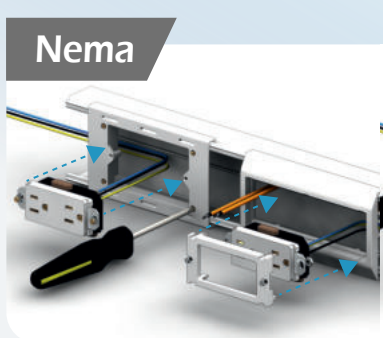

ACESSÓRIOS PARA CALHA 8040 | ACCESORIOS PARA CANALETA 8040
ACCESSORIES FOR 8040 TRUNKING | ACCESSOIRES POUR GOULOTTE 8040

Compatível com aparelhagem 45x45 e 45x90 da JSL e universal tipo mosaico

Compatible with All JSL 45x45 and 45x90 and universal mosaic type sockets

45x45 Tipo Mosaic
45x45 Type Mosaic
45x45 Type Mosaic
45x45 Type Mosaïque

90x45 Tipo Mosaic
90x45 Type Mosaic
90x45 Type Mosaic
90x45 Type Mosaïque

Tipo NEMA
Type NEMA
Type NEMA
Type NEMA

45x45 Tipo Mosaic
45x45 Type Mosaic
45x45 Type Mosaic
45x45 Type Mosaïque

Schuko / French style