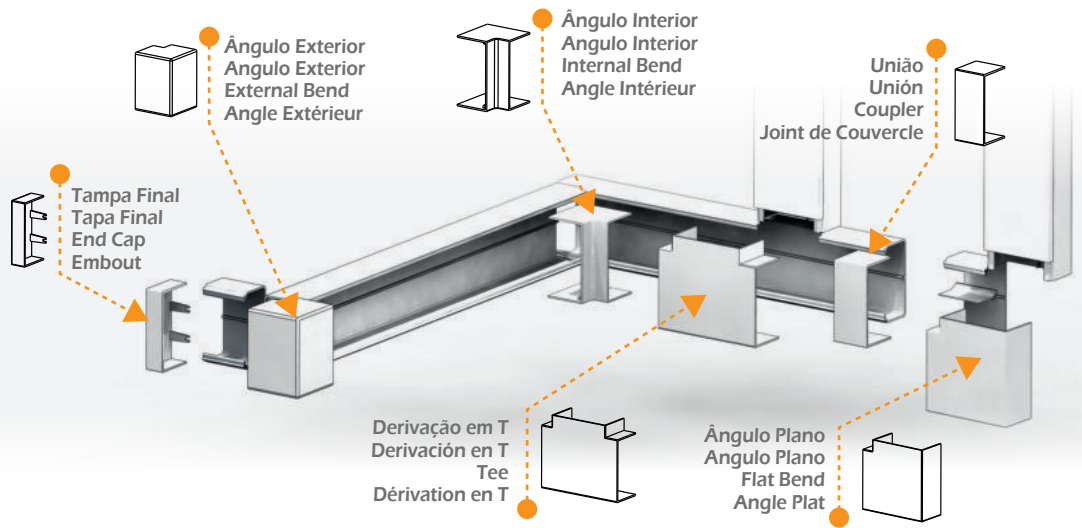

ACESSÓRIOS PARA CALHA 8040 | ACCESORIOS PARA CANALETA 8040
ACCESSORIES FOR 8040 TRUNKING | ACCESSOIRES POUR GOULOTTE 8040

Compatível com aparelhagem 45x45 e 45x90 da JSL e universal tipo mosaico

Compatible with All JSL 45x45 and 45x90 and universal mosaic type sockets

45x45 Tipo Mosaic
45x45 Type Mosaic
45x45 Type Mosaic
45x45 Type Mosaïque

90x45 Tipo Mosaic
90x45 Type Mosaic
90x45 Type Mosaic
90x45 Type Mosaïque

Tipo NEMA
Type NEMA
Type NEMA
Type NEMA

45x45 Tipo Mosaic
45x45 Type Mosaic
45x45 Type Mosaic
45x45 Type Mosaïque

Nema