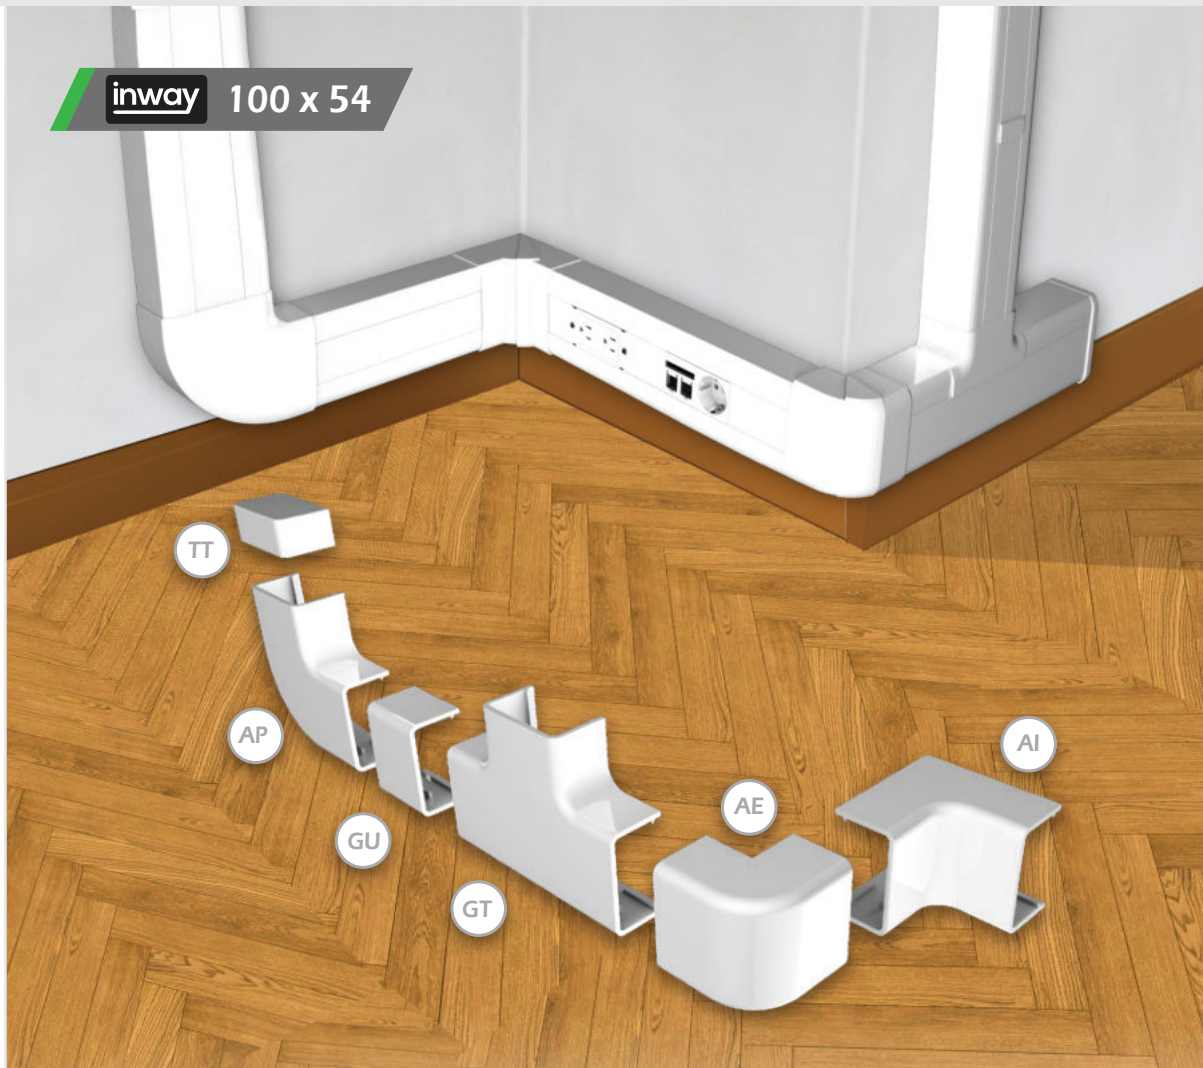

ACESSÓRIOS PARA CALHA 10054 | ACCESORIOS PARA CANALETA 10054
ACCESSORIES FOR 10054 TRUNKING | ACCESSOIRES POUR GOULOTTE 10054

Compatível com aparelhagem 45x45 e 45x90 da JSL e universal tipo mosaic

Compatible with All JSL 45x45 and 45x90 and universal mosaic sockets

- **Ângulo Interior**
  Angulo Interior
  Internal Bend
  Angle Intérieur
- **Ângulo Plano**
  Angulo Plano
  Flat Bend
  Angle Plat
- **Tampa Terminal**
  Tapa Final
  End Cap
  Embout
- **Ângulo Externo**
  Angulo Externo
  External Bend
  Angle Extérieur
- **Derivação em T**
  Derivación en T
  Tee
  Dérivation en T
- **União**
  Unión
  Coupler
  Joint couvercle

Ângulo Interior | Angulo Interior
Internal Bend | Angle Intérieur

Amplitude para instalação de calhas entre 80° e 98°
Amplitud para instalación de canaletas entre 80° y 98°
Trunking installation amplitude between 80° and 98°
Amplitude pour l'installation de goulottes entre 80° et 98°

Ângulo Exterior | Angulo Exterior
External Bend | Angle Extérieur

Amplitude para instalação de calhas entre 80° e 120°
Amplitud para instalación de canaletas entre 80° y 120°
Trunking installation amplitude between 80° and 120°
Amplitude pour l'installation de goulottes entre 80° et 120°

Schuko / French style

Nema