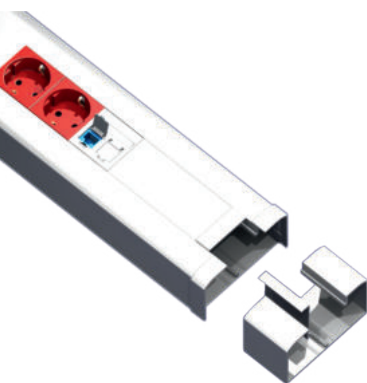

ACESSÓRIOS PARA CALHA 10054 | ACCESORIOS PARA CANALETA 10054
 ACCESSORIES FOR 10054 TRUNKING | ACCESSOIRES POUR GOULOTTE 10054

Compatível com aparelhagem 45x45 e 45x90 da JSL e universal tipo mosaic

Compatible with All JSL 45x45 and 45x90 and universal mosaic sockets

União
Unión
Coupler
Joint de Couvercle

-  **Ângulo Interior**
Angulo Interior
Internal Bend
Angle Intérieur
-  **Ângulo Plano**
Angulo Plano
Flat Bend
Angle Plat
-  **Tampa Terminal**
Tapa Final
End Cap
Embout
-  **Ângulo Externo**
Angulo Externo
External Bend
Angle Extérieur
-  **Derivação em T**
Derivación en T
Tee
Dérivation en T
-  **União**
Unión
Coupler
Joint couvercle

Ângulo Interior | Angulo Interior
Internal Bend | Angle Intérieur

Amplitude para instalação de calhas entre 80° e 98°
 Amplitud para instalación de canaletas entre 80° y 98°
 Trunking installation amplitude between 80° and 98°
 Amplitude pour l'installation de goulottes entre 80° et 98°

Ângulo Exterior | Angulo Exterior
External Bend | Angle Extérieur

Amplitude para instalação de calhas entre 80° e 120°
 Amplitud para instalación de canaletas entre 80° y 120°
 Trunking installation amplitude between 80° and 120°
 Amplitude pour l'installation de goulottes entre 80° et 120°