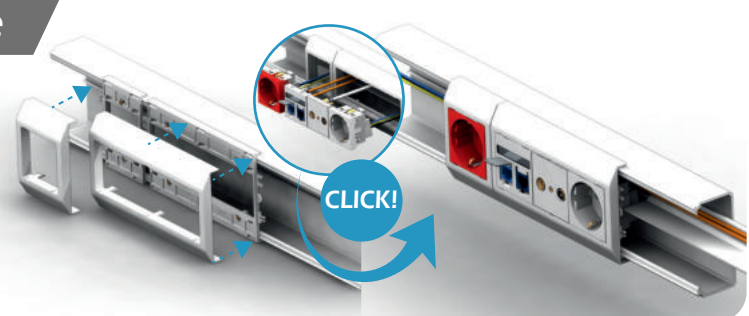

Schuko / French style