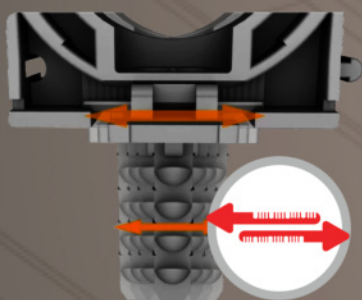

## Premium JSL Klem

Deze nieuwe serie heeft een modern design, ontworpen voor een aanzienlijke verbetering van functionaliteit en veelzijdigheid, zonder de compatibiliteit met de vorige serie klemmen en accessoires uit het oog te verliezen.

**NIEUW**

RAL NUMMER

**7037**

**STAPELBAAR**

**Micro instelling met 10 stappen**

Afdekking ontworpen om verwijdering te voorkomen en de installatie stevig vast te houden.