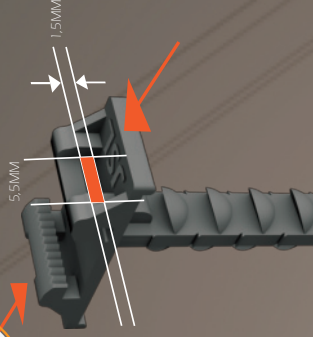

# SUPER T

**NIEUW**  
RAL NUMMER  
**7037**

De PSTB-4 en PSTB-7 zijn ook geschikt voor kabelbinders dankzij de ingebouwde sleuven met een maximale breedte van 5,5mm.

Druk en sluit

IMG	Ref.	SKU	Productbeschrijving	Kleur	RAL Nummer	Torque [Nm]	Diam. ø	Gat Diam. ø mm	BMEcat Pack CODE
	ST-16	MFST160CIC60R7037	Buisklem Diam. 16 mm	Donkergrijs	7037	1.4	16 mm	-	CT
	ST-20	MFST200CIC60R7037	Buisklem Diam. 20 mm	Donkergrijs	7037	1.0	20 mm	-	CT
	ST-25	MFST250CIC60R7037	Buisklem Diam. 25 mm	Donkergrijs	7037	1.0	25 mm	-	CT
	ST-32	MFST320CIC50R7037	Buisklem Diam. 32 mm	Donkergrijs	7037	1.0	32 mm	-	CT
	ST-16	MFSTC16CIC60R7037	Deksel voor ST-16	Donkergrijs	7037	-	-	-	CT
	ST-20	MFSTC20CIC60R7037	Deksel voor ST-20	Donkergrijs	7037	-	-	-	CT
	ST-25	MFSTC25CIC60R7037	Deksel voor ST-25	Donkergrijs	7037	-	-	-	CT
	ST-32	MFSTC32CIC60R7037	Deksel voor ST-32	Donkergrijs	7037	-	-	-	CT
	PST-5	MFAST50CIC60R7037	Snelle Duimplug 27 mm	Donkergrijs	7037	-	-	6 mm (ø)	CT
	PST-7	MFAST70CIC60R7037	Snelle Duimplug 42 mm	Donkergrijs	7037	-	-	6 mm (ø)	CT
	PSTB-4	MFASTB4CIC60R7037	Montageplug Met Verstelbare Basis 27 mm	Donkergrijs	7037	-	-	6 mm (ø)	CT
	PSTB-7	MFASTB7CIC60R7037	Montageplug Met Verstelbare Basis 42 mm	Donkergrijs	7037	-	-	6 mm (ø)	CT