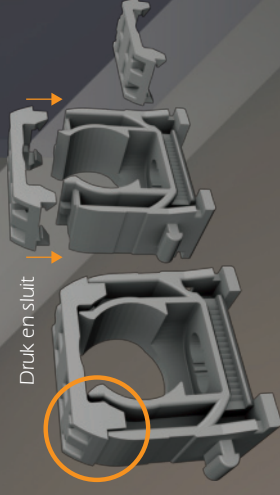

PSTB-7

**SUPER T**

HF

REACH

RoHS

CE

RoHS

Gebruik de QR-code voor meer informatie

# SUPER T

**NIEUW**  
RAL NUMMER  
**7037**

De PSTB-4 en PSTB-7 zijn ook geschikt voor kabelbinders dankzij de ingebouwde sleuven met een maximale breedte van 5,5mm.

Druk en sluit

IMG	Ref.	SKU	Productbeschrijving	Kleur	RAL Nummer	Torque [Nm]	Diam. ø	Gat Diam. ø mm	BMEcat Pack CODE
	ST-16	MFST160CIC60R7037	Buisklem Diam. 16 mm	Donkergrijs	7037	1.4	16 mm	-	CT
	ST-20	MFST200CIC60R7037	Buisklem Diam. 20 mm	Donkergrijs	7037	1.0	20 mm	-	CT
	ST-25	MFST250CIC60R7037	Buisklem Diam. 25 mm	Donkergrijs	7037	1.0	25 mm	-	CT
	ST-32	MFST320CIC50R7037	Buisklem Diam. 32 mm	Donkergrijs	7037	1.0	32 mm	-	CT
	ST-16	MFSTC16CIC60R7037	Deksel voor ST-16	Donkergrijs	7037	-	-	-	CT
	ST-20	MFSTC20CIC60R7037	Deksel voor ST-20	Donkergrijs	7037	-	-	-	CT
	ST-25	MFSTC25CIC60R7037	Deksel voor ST-25	Donkergrijs	7037	-	-	-	CT
	ST-32	MFSTC32CIC60R7037	Deksel voor ST-32	Donkergrijs	7037	-	-	-	CT
	PST-5	MFAST50CIC60R7037	Snelle Duimplug 27 mm	Donkergrijs	7037	-	-	6 mm (ø)	CT
	PST-7	MFAST70CIC60R7037	Snelle Duimplug 42 mm	Donkergrijs	7037	-	-	6 mm (ø)	CT
	PSTB-4	MFASTB4CIC60R7037	Montageplug Met Verstelbare Basis 27 mm	Donkergrijs	7037	-	-	6 mm (ø)	CT
	PSTB-7	MFASTB7CIC60R7037	Montageplug Met Verstelbare Basis 42 mm	Donkergrijs	7037	-	-	6 mm (ø)	CT